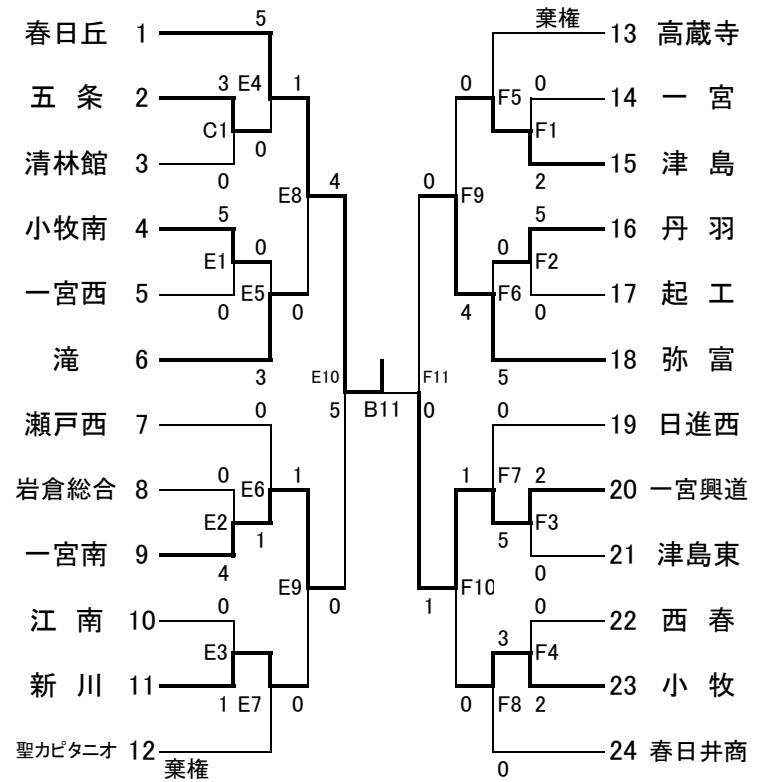

平成 20 年度 第 39 回 全尾張 地区 高校 夏季 剣道 大会 結果

[男子の部]

[女子の部]

[男子団体の部]

[女子団体の部]

1位	一宮興道
2位	西春
3位	栄徳
3位	一宮南

1位	春日丘
2位	一宮興道
3位	一宮南
3位	弥富