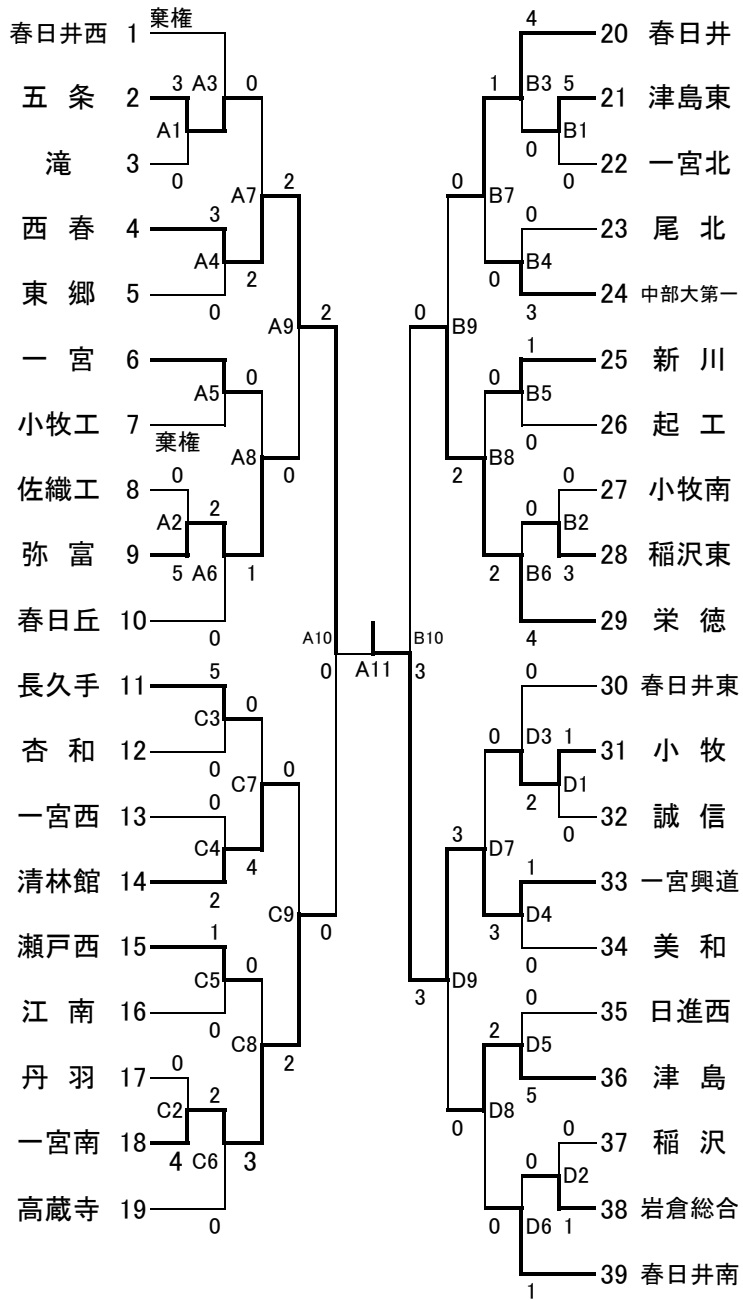

平成 20 年度 第 39 回 全尾張 地区 高校 夏季 剣道 大会 結果

[男子の部]

[女子の部]

[男子団体の部]

[女子団体の部]

1位	一宮興道
2位	西春
3位	栄徳
3位	一宮南

1位	春日丘
2位	一宮興道
3位	一宮南
3位	弥富