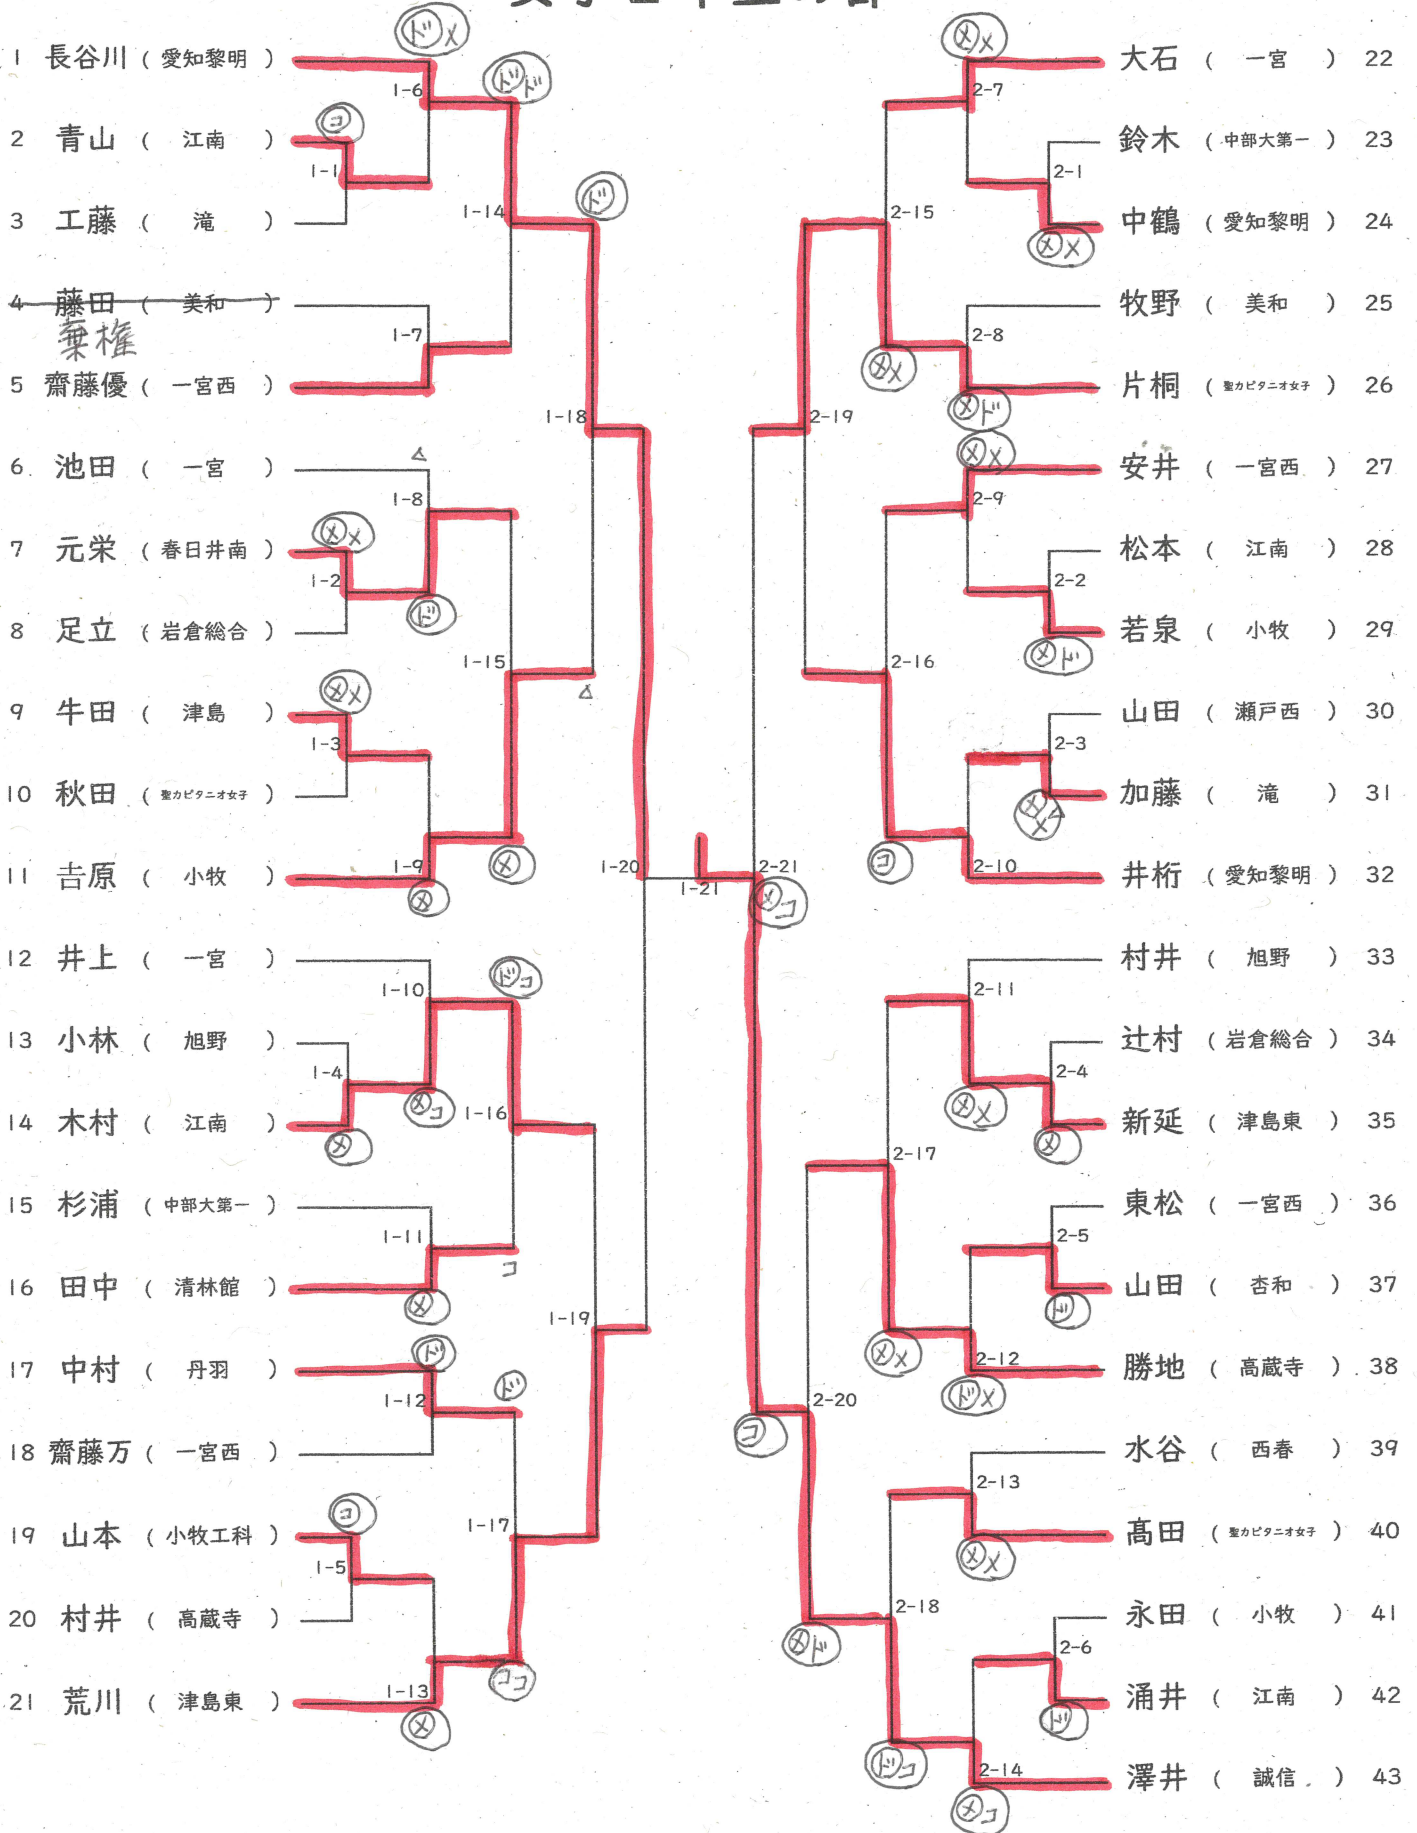

令和6年度全尾張地区高等学校学年別剣道大会 女子1年生の部

落合(旭野) 黒川(愛知黎明)

1位 黒川(愛知黎明) 2位 落合(旭野) 3位 鈴村(中部大春日丘) 3位 梅本(一宮)

女子2年生の部

1位 澤井(誠信) 2位 長谷川(愛知黎明) 3位 片桐(聖カピタニオ女子) 3位 荒川(津島東)