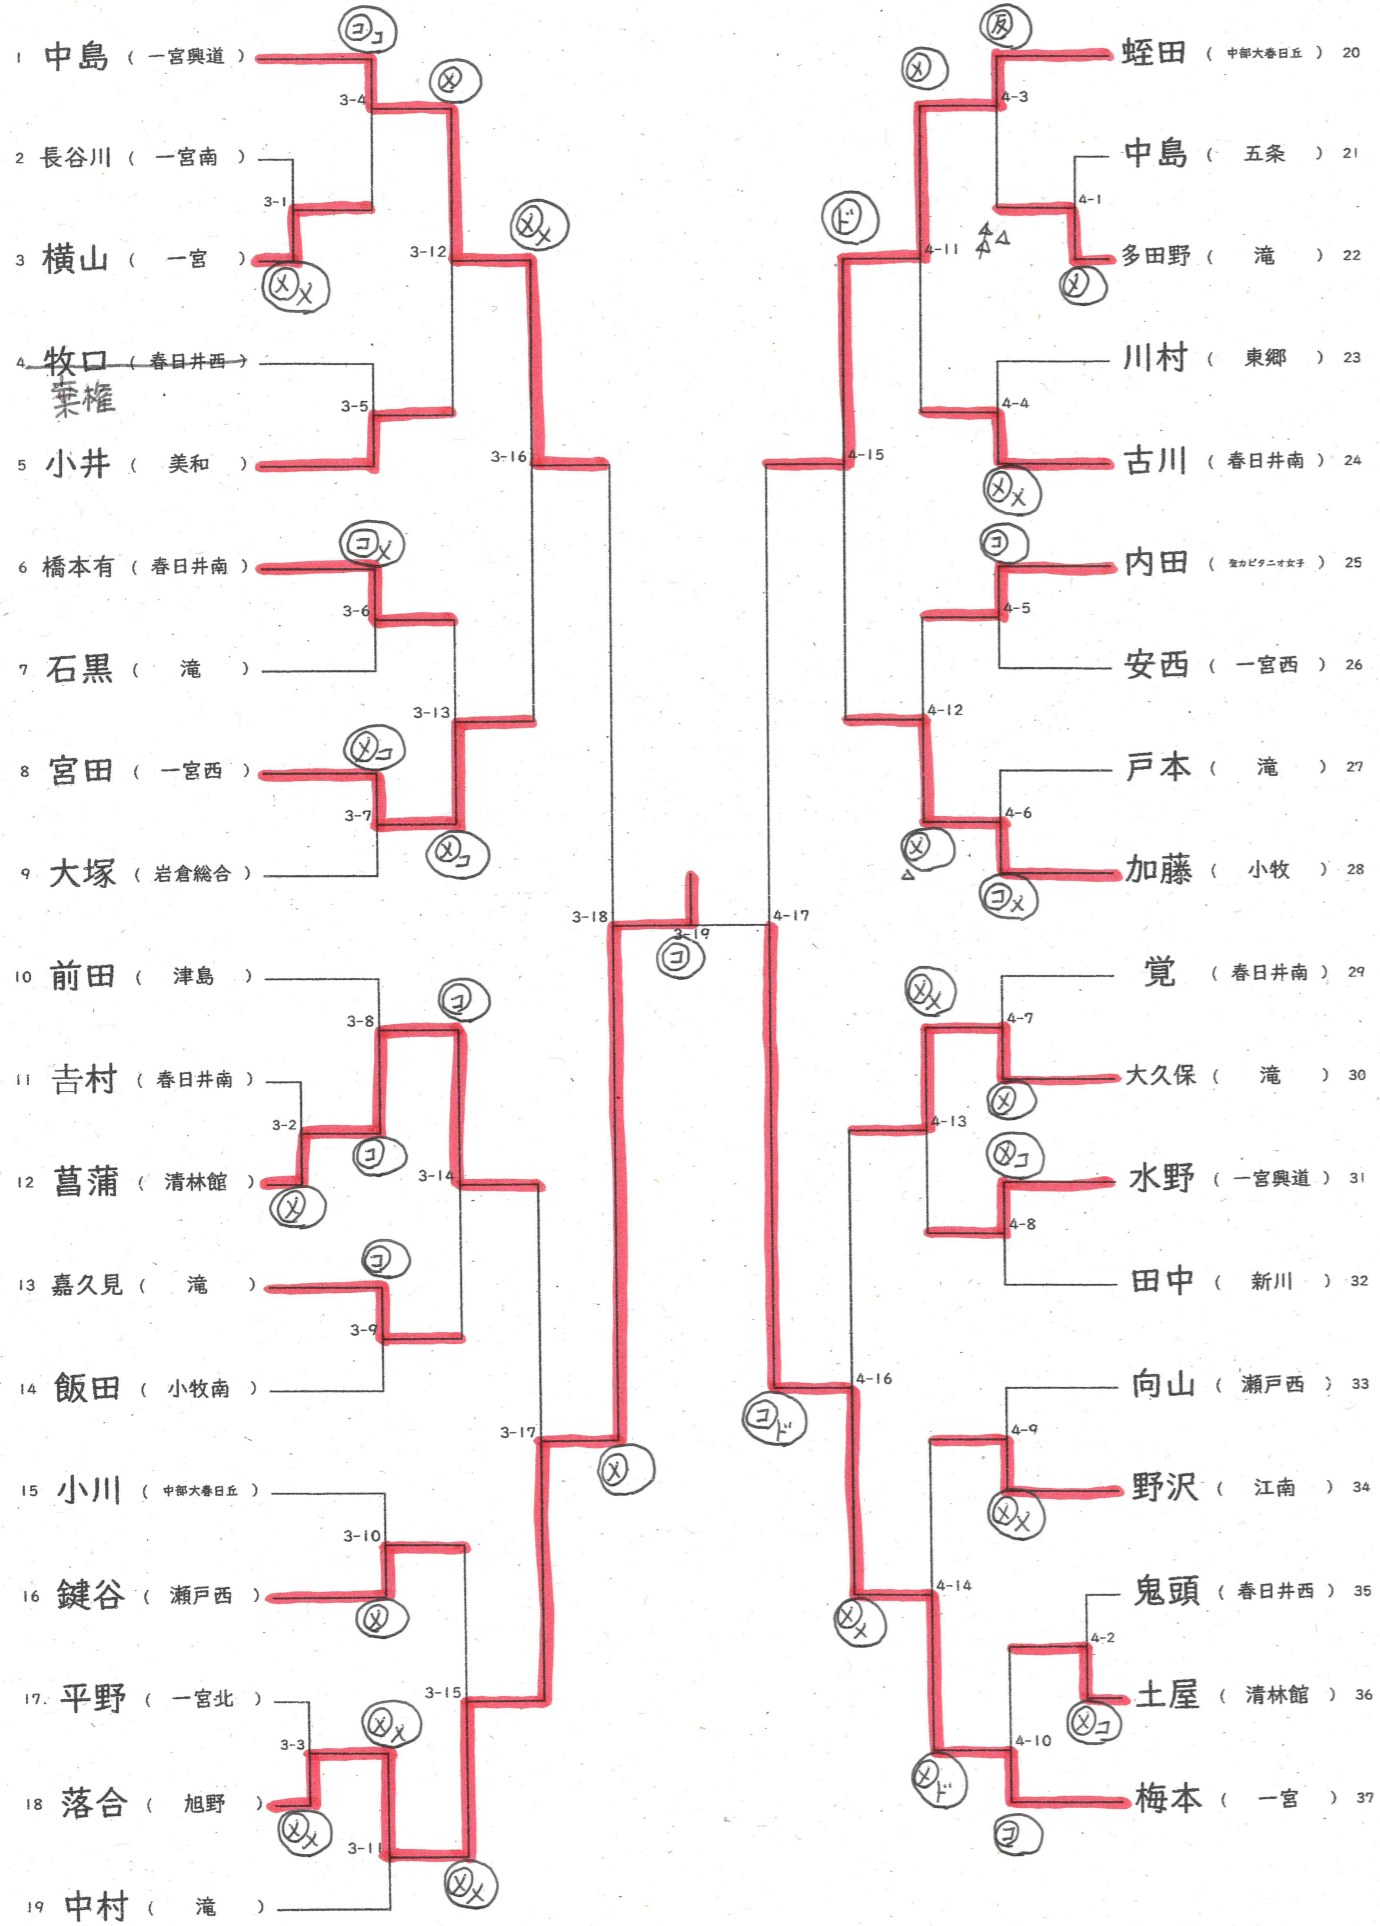

令和6年度全尾張地区高等学校学年別剣道大会 女子1年生の部

落合(旭野) 黒川(愛知黎明)

1位 黒川(愛知黎明) 2位 落合(旭野) 3位 鈴村(中部大春日丘) 3位 梅本(一宮)

女子2年生の部

1位 澤井(誠信) 2位 長谷川(愛知黎明) 3位 片桐(聖カピタニオ女子) 3位 荒川(津島東)