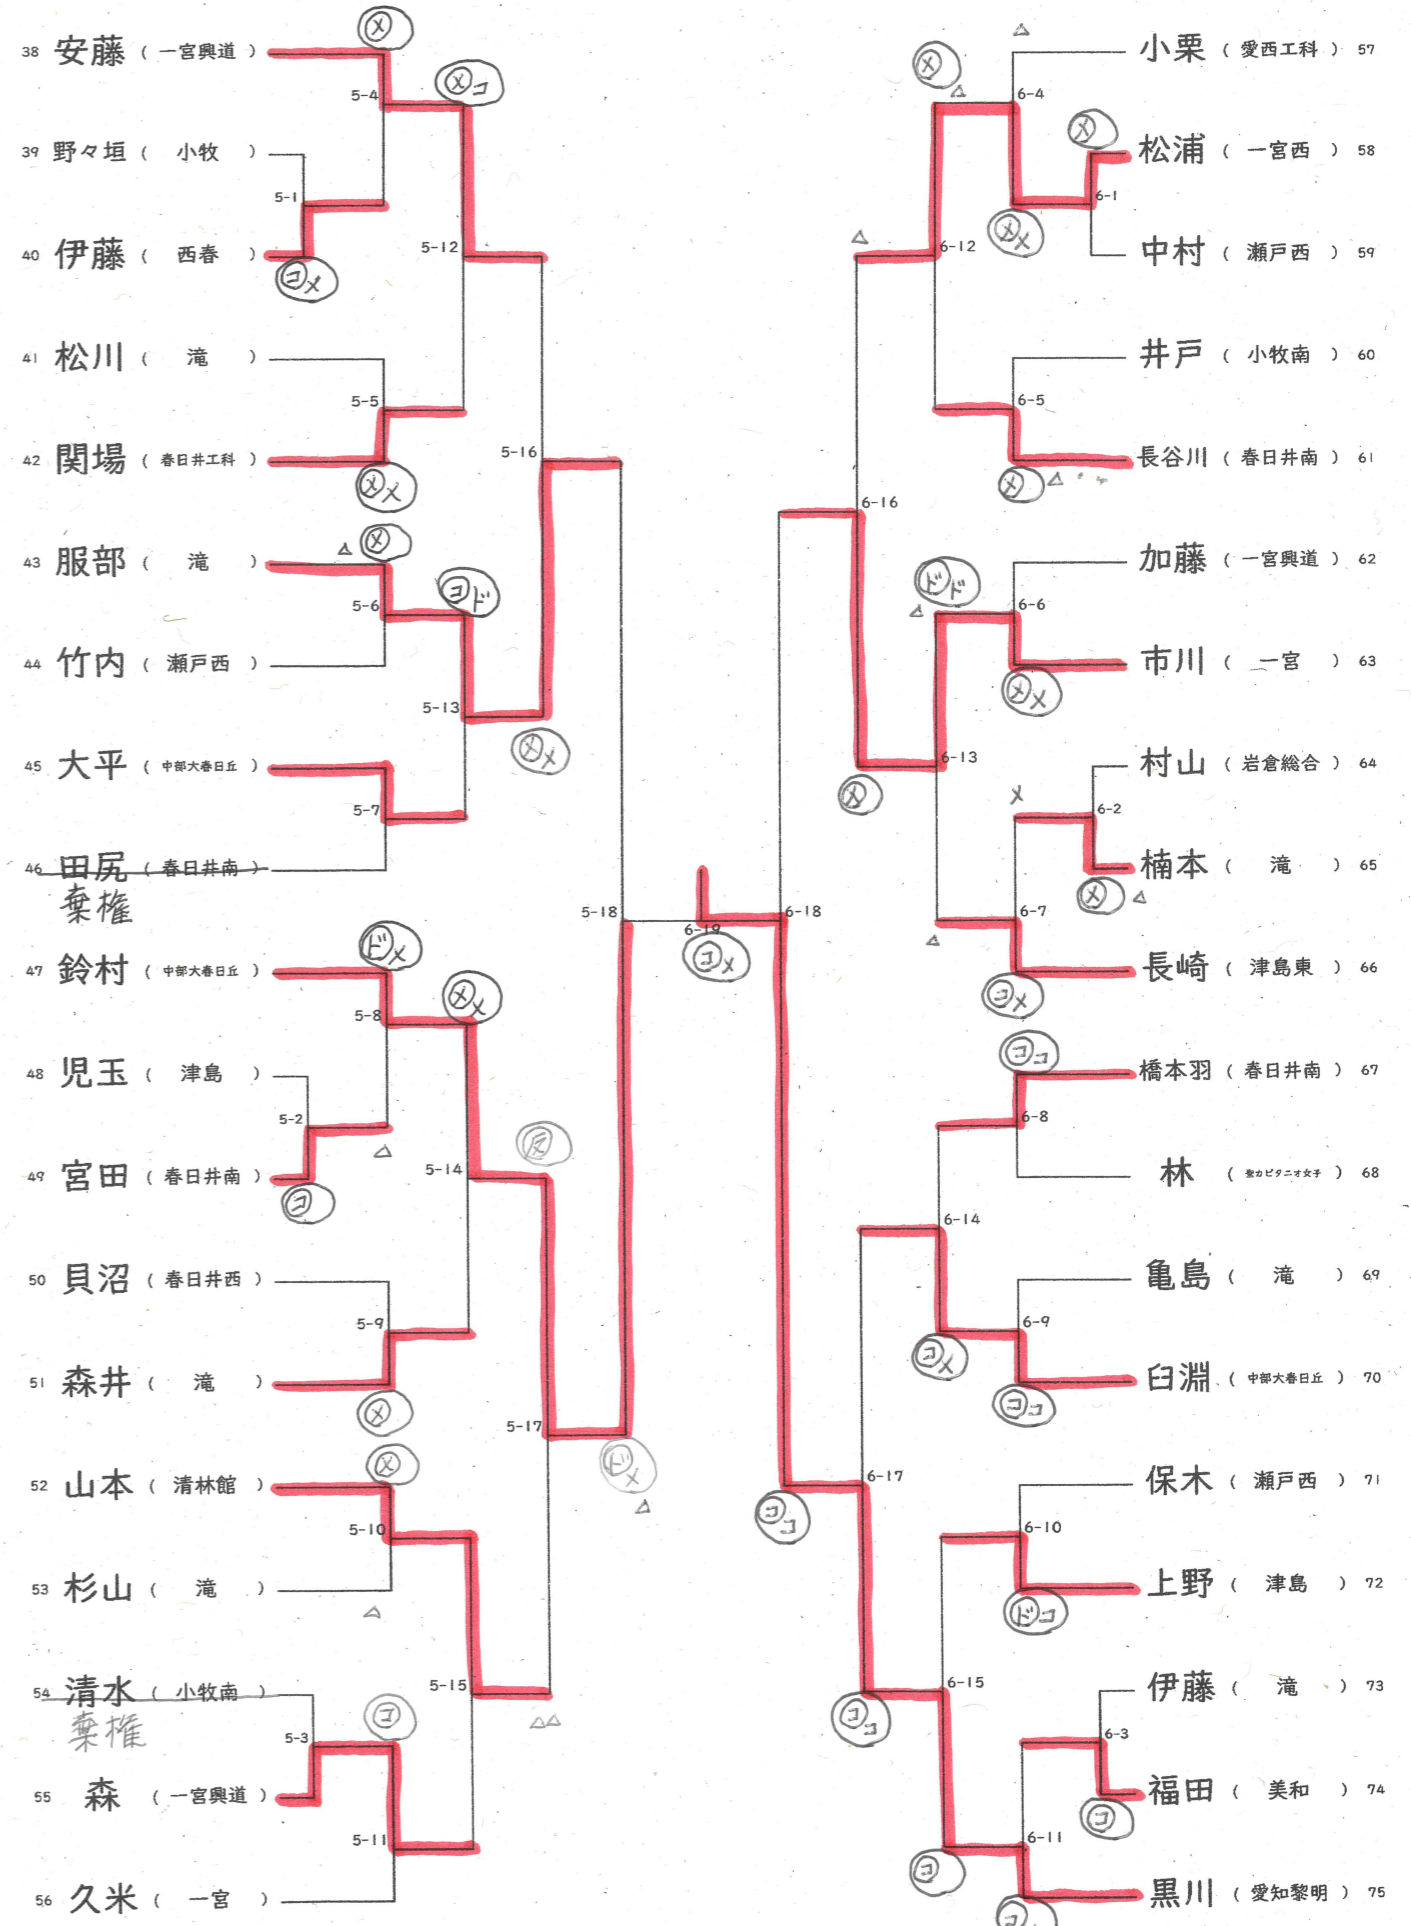

令和6年度全尾張地区高等学校学年別剣道大会 女子1年生の部

落合(旭野) 黒川(愛知黎明)

1位 黒川(愛知黎明) 2位 落合(旭野) 3位 鈴村(中部大春日丘) 3位 梅本(一宮)

女子2年生の部

1位 澤井(誠信) 2位 長谷川(愛知黎明) 3位 片桐(聖カピタニオ女子) 3位 荒川(津島東)