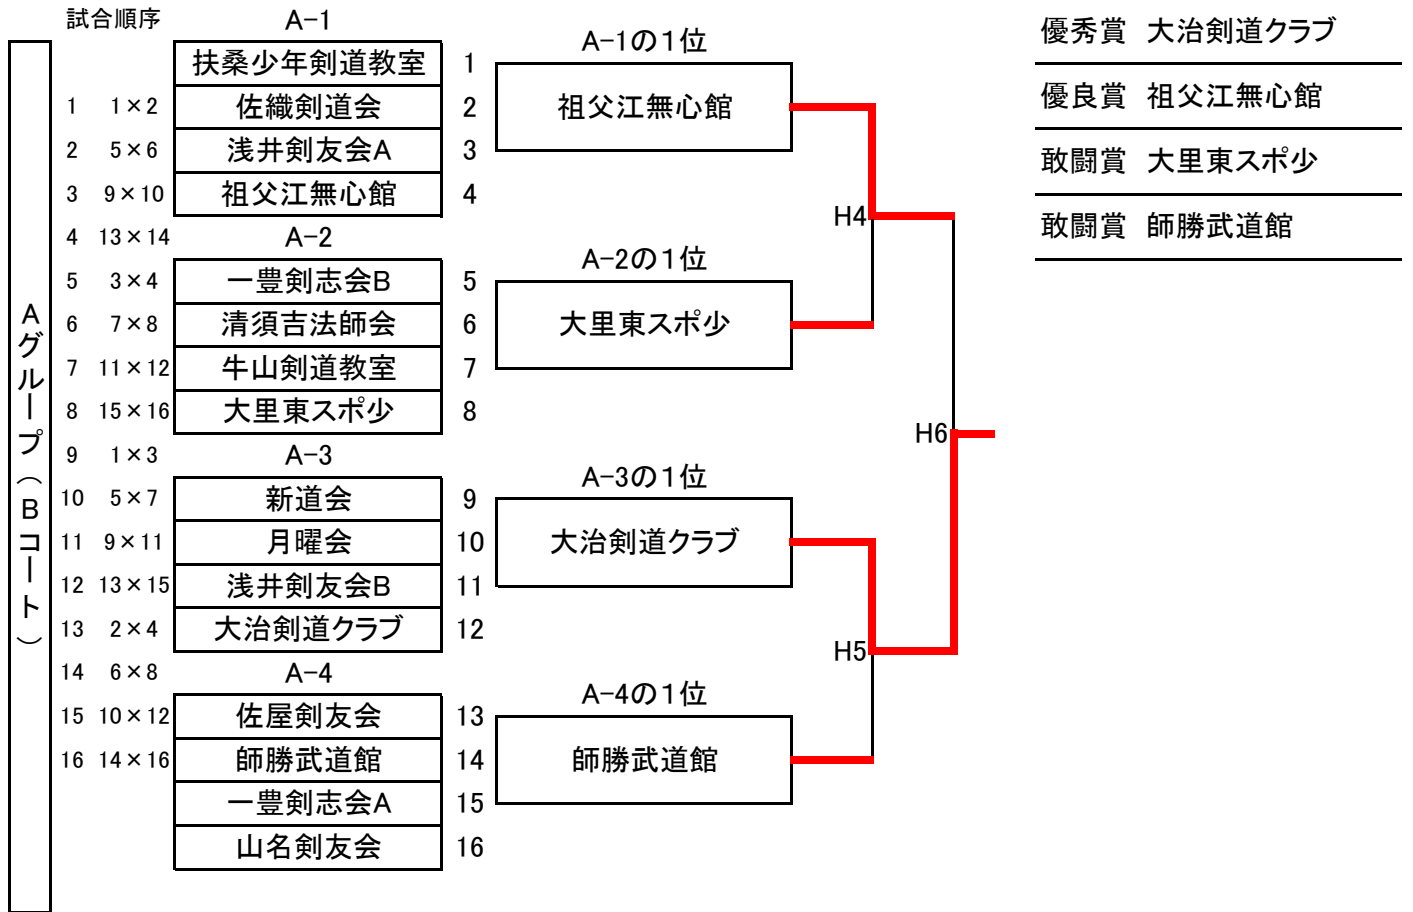

中学校女子3人制の部

中学校女子3人制の部一次リーグ戦

Aグループ(Bコート)

	扶桑少年剣道教室	佐織剣道会	浅井剣友会 A	祖父江無心館	順位
扶桑少年剣道教室		1/0	4/2		2
佐織剣道会	4/2			0/0	3
浅井剣友会 A	2/1			0/0	4
祖父江無心館		4/2	6/3		1

	一豊剣志会 B	清須吉法師会	牛山剣道教室	大里東スポ少	順位
一豊剣志会 B		0/0	2/1		4
清須吉法師会	3/2			0/0	3
牛山剣道教室	3/2			1/1	2
大里東スポ少		2/1	3/2		1