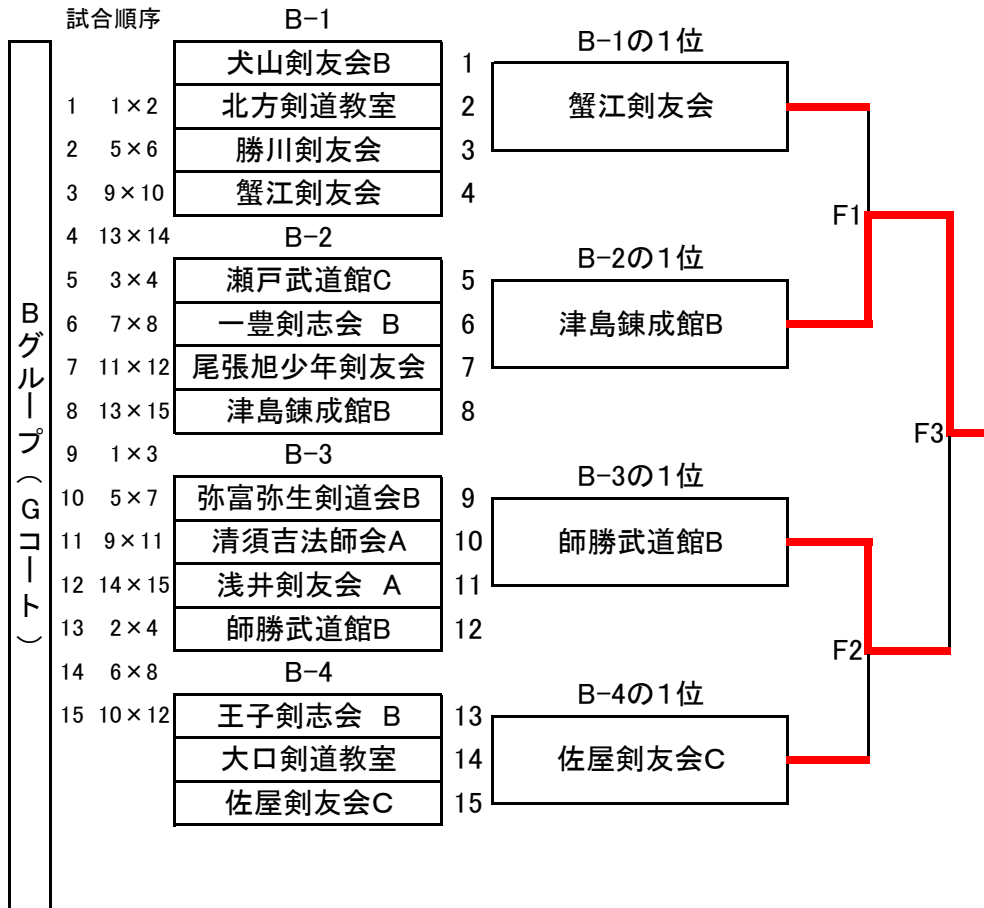

小学校高学年3人制の部

- 優秀賞 津島錬成館A

- 優良賞 祖父江無心館A

- 敢闘賞 甚目寺剣道会

- 敢闘賞 扶桑少年剣道教室

小学校高学年3人制の部

- 優秀賞 津島錬成館B

- 優良賞 師勝武道館B

- 敢闘賞 蟹江剣友会

- 敢闘賞 佐屋剣友会C

小学校高学年3人制の部

優秀賞 白帝館道場A

優良賞 小牧武道館B

敢闘賞 山名剣友会

敢闘賞 誠礼館

小学校高学年3人制の部