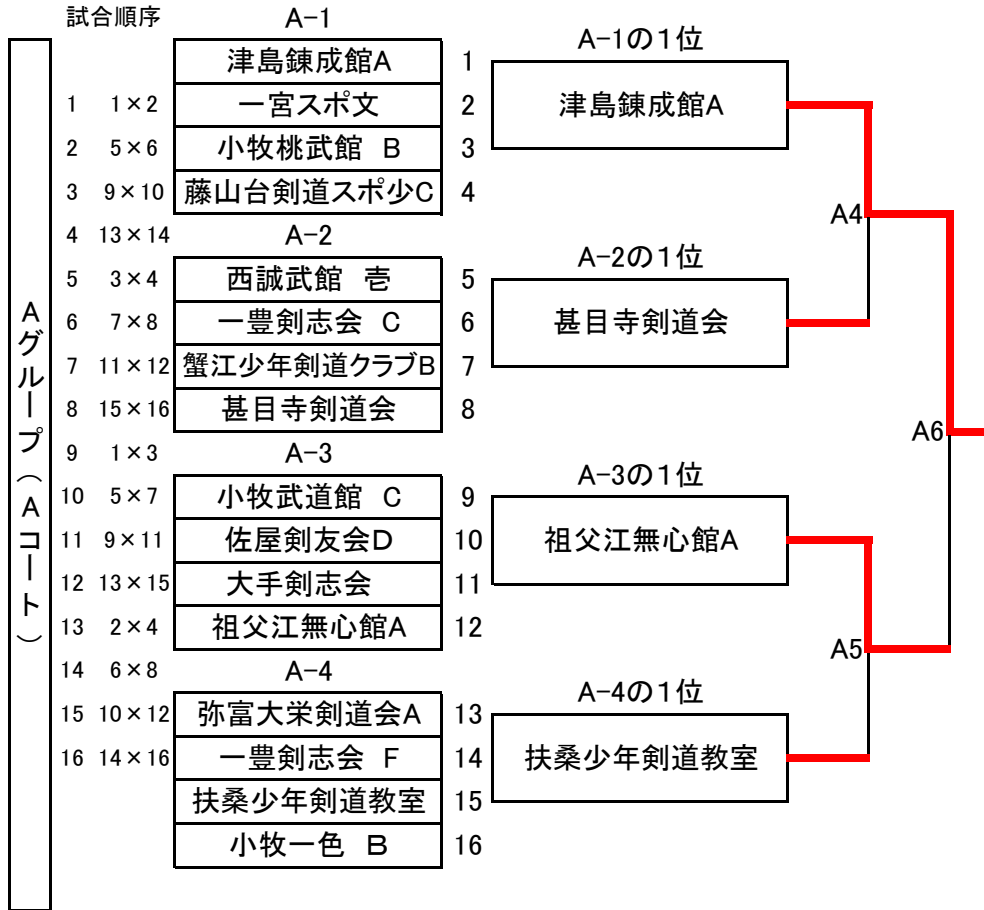

小学校高学年3人制の部

- 優秀賞 津島錬成館A

- 優良賞 祖父江無心館A

- 敢闘賞 甚目寺剣道会

- 敢闘賞 扶桑少年剣道教室