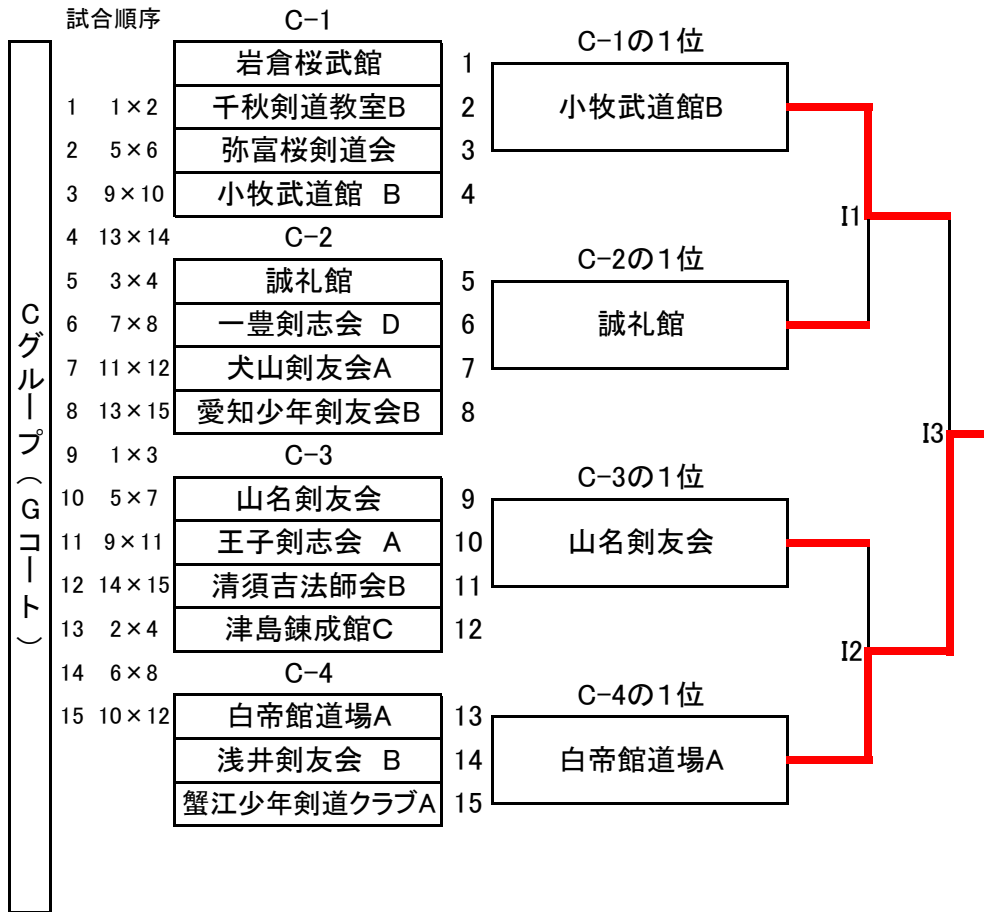

小学校高学年3人制の部

優秀賞 白帝館道場A

優良賞 小牧武道館B

敢闘賞 山名剣友会

敢闘賞 誠礼館