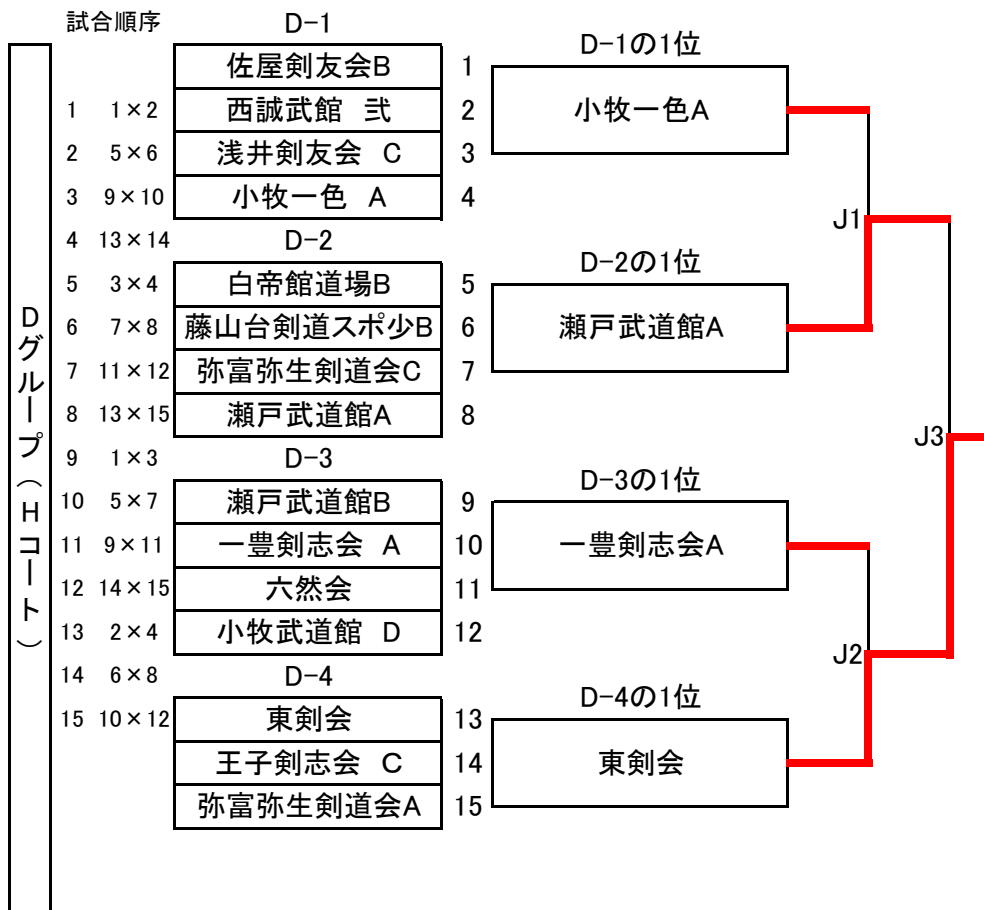

- 敢闘賞 蟹江剣友会

- 敢闘賞 佐屋剣友会C

小学校高学年3人制の部

優秀賞 白帝館道場A

優良賞 小牧武道館B

敢闘賞 山名剣友会

敢闘賞 誠礼館

小学校高学年3人制の部

優秀賞 東剣会

優良賞 瀬戸武道館A

敢闘賞 小牧一色A

敢闘賞 一豊剣志会A

小学校高学年3人制の部

小学校高学年3人制の部一次リーグ戦

Aグループ(Aコート)

	津島錬成館 A	一宮スポ文	小牧桃武館 B	藤山台剣道 スポ少C	順位
津島錬成館 A		6/3	4/2		1
一宮スポ文	0/0			0/0	4
小牧桃武館 B	1/1			4/2	2
藤山台剣道 スポ少C		2/1	0/0		3