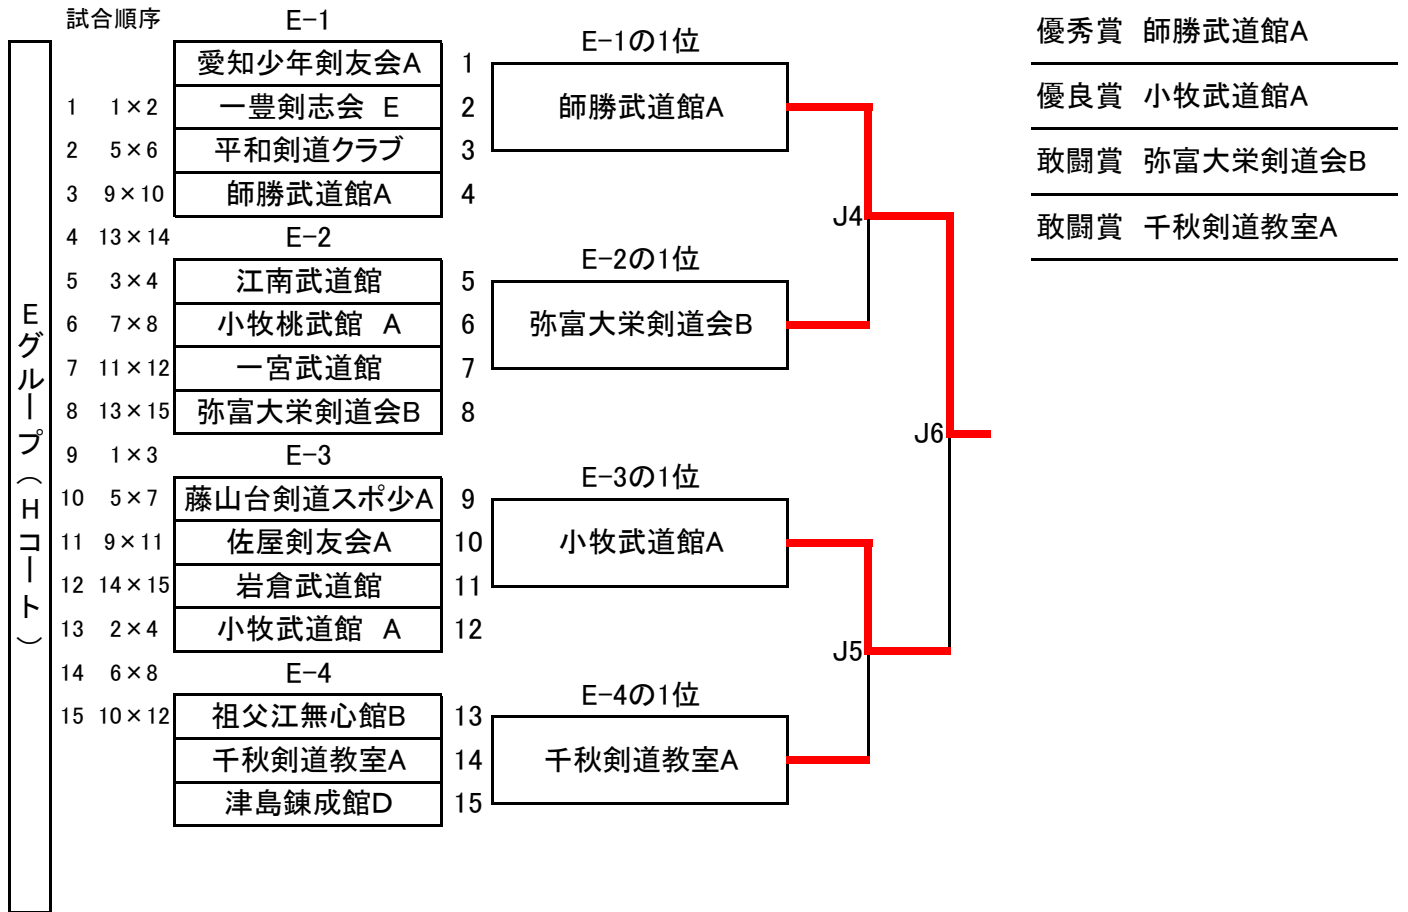

小学校高学年3人制の部