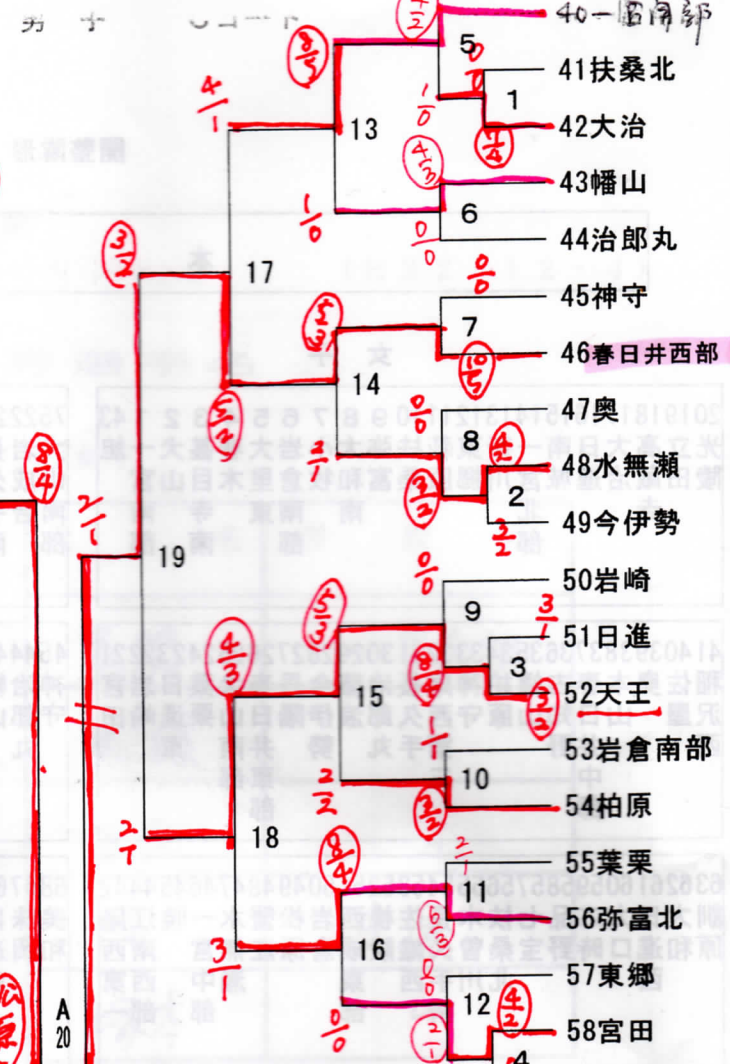

- 1 松原
- 2 新川
- 3 稲沢西
- 4 長久手
- 5 藤浪
- 6 小牧
- 7 旭
- 8 萩原
- 9 江南西部
- 10 西成東部
- 11 七宝
- 12 木曾川
- 13 犬山
- 14 蟹江北
- 15 南城
- 16 本山
- 17 大口
- 18 尾西第一
- 19 光陵

3位

- 20 弥富
- 21 長久手南
- 22 岩成台
- 23 丹陽
- 24 南山
- 25 一宮北部
- 26 大里東
- 27 日進西
- 28 立田
- 29 扶桑
- 30 桃陵
- 31 基目寺南
- 32 高蔵寺
- 33 浅井
- 34 旭東
- 35 稲沢
- 36 千秋
- 37 布袋
- 38 暁
- 39 応時

男子