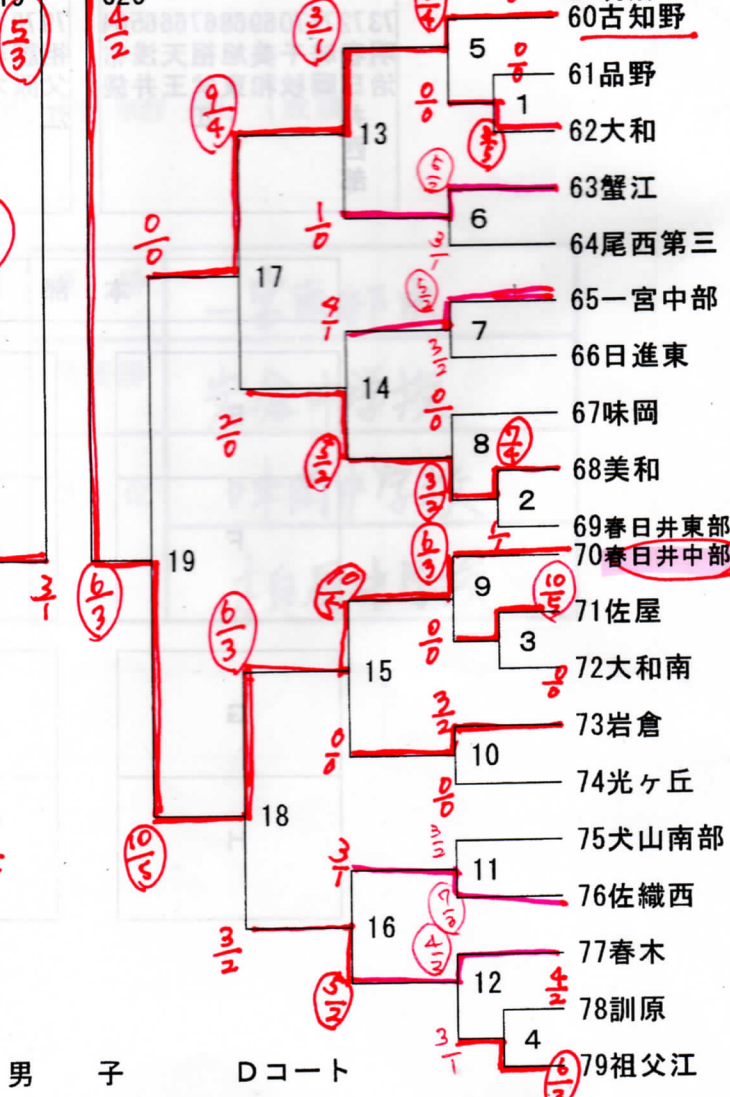

- 1 松原
- 2 新川
- 3 稲沢西
- 4 長久手
- 5 藤浪
- 6 小牧
- 7 旭
- 8 萩原
- 9 江南西部
- 10 西成東部
- 11 七宝
- 12 木曾川
- 13 犬山
- 14 蟹江北
- 15 南城
- 16 本山
- 17 大口
- 18 尾西第一
- 19 光陵

3位

- 20 弥富
- 21 長久手南
- 22 岩成台
- 23 丹陽
- 24 南山
- 25 一宮北部
- 26 大里東
- 27 日進西
- 28 立田
- 29 扶桑
- 30 桃陵
- 31 基目寺南
- 32 高蔵寺
- 33 浅井
- 34 旭東
- 35 稲沢
- 36 千秋
- 37 布袋
- 38 暁
- 39 応時

男子